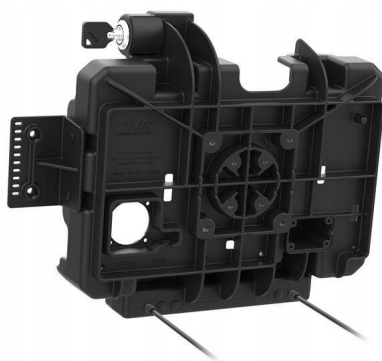

RAM-HOL-GE4PDKLU RAM Locking Power + Data Dock dla Getac ZX10 (RAM-HOL-GE4PDKLU) pozwala zabezpieczyć urządzenie i utrzymać je na miejscu dzięki stykom pogo pin, podczas gdy zasilanie stacji dokującej jest dostarczane przez podłączenie do gniazda zasilania DC 5,5 mm stacji dokującej.

Dodaj urządzenie peryferyjne za pomocą wbudowanego przewodu USB typu A i podłącz klawiaturę, skaner kodów kreskowych, drukarkę i nie tylko.

Uaktualnij za pomocą dowolnej kombinacji kompatybilnych akcesoriów, w tym RAM Temp-Right, Vent-Temp, RAM NFC Extender i podstawy VESA w rozmiarze D.

Dodatkowa kompatybilność akcesoriów Getac obejmuje baterie o standardowej i dużej pojemności, a także twardy uchwyt do przenoszenia.

Rozwiązanie to można jeszcze ulepszyć, korzystając z dołączonego 2-otworowego wspornika bocznego, kompatybilnego z 2-otworowymi diamentowymi podstawami RAM do montażu dodatkowych urządzeń, takich jak telefon lub inne urządzenie przenośne.

Zestaw Zawiera kluczyk do blokowania.

Motowave - Na żodzi - to miejsce, które oczekuje pasją do wędzkarstwa z nowoczesnymi rozwiązaniami technicznymi. Nasze motto: " Z pasji do wody. Z doświadczenia dla Ciebie."